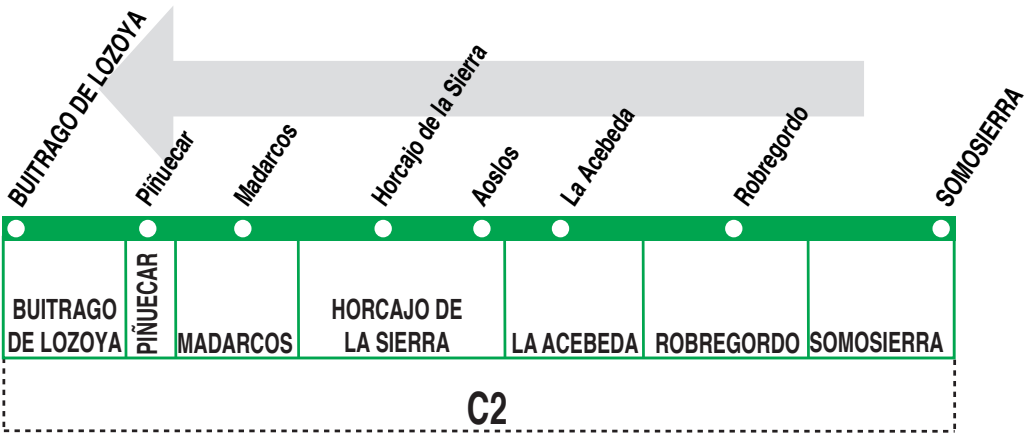

191B

Somosierra - Buitrago de Lozoya

HORARIOS DE SALIDA DE SOMOSIERRA

010316

(Vigente todo el año)

Lunes a viernes laborables

A	6:45^a	8:40^b	11:00	14:30	17:45^a
----------	-------------------------	-------------------------	--------------	--------------	--------------------------

Notas:

Sábados, domingos y festivos sin servicios.

^a Sólo desde La Acebeda.

^b Sólo Somosierra - Robregordo - Buitrago de Lozoya.

AL ALSA. Avda. de América, 9-A.
(Intercambiador de Avenida de América). 28002 MADRID.