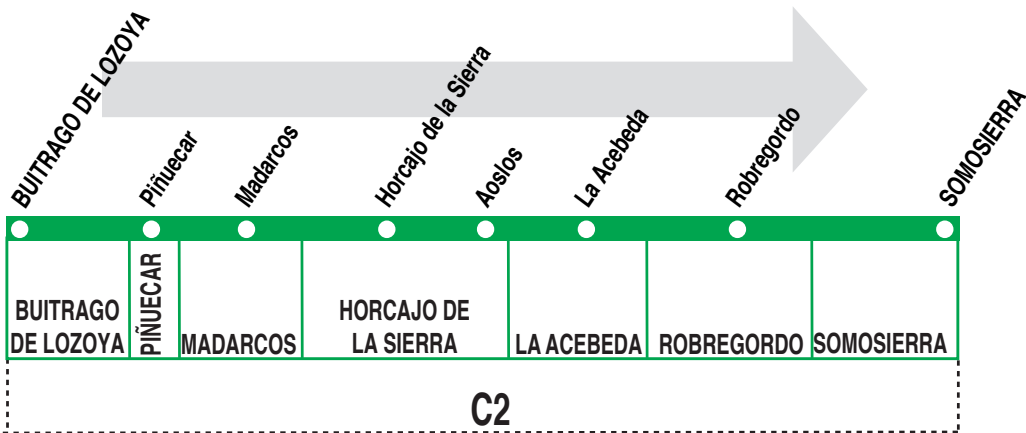

191B

Buitrago de Lozoya - Somosierra

HORARIOS DE SALIDA DE BUITRAGO DE LOZOYA

010316

(Vigente todo el año)

Lunes a viernes laborables

A

10:00

13:30

17:30^a

Notas:

Sábados, domingos y festivos sin servicios.

^a Sólo hasta La Acebeda.

AL

ALSA. Avda. de América, 9-A.
(Intercambiador de Avenida de América). 28002 MADRID.

Tel: 91 177 99 51